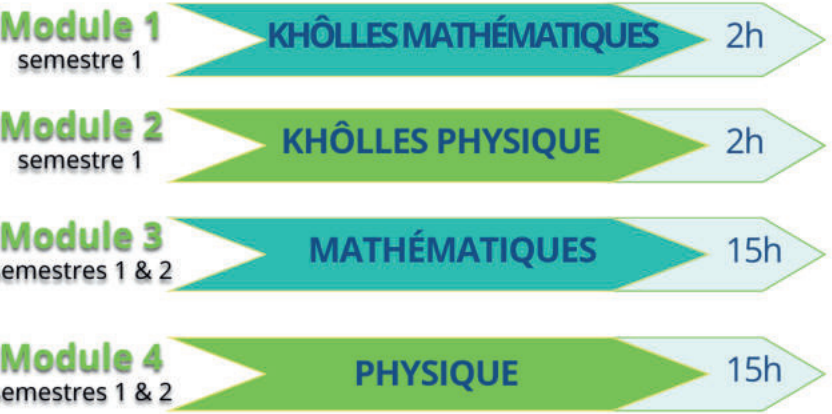

# Une longueur d'avance sur la 1ère année d'enseignement supérieur avec la prépa PESS Grand Lebrun

- Notre préparation s'adresse aux élèves de terminale qui souhaitent s'engager dans des études scientifiques sélectives.
- Elle a pour objectif de les accompagner dès le lycée en leur permettant d'anticiper les méthodes de travail, les exigences et les attentes propres à l'enseignement supérieur. Grâce à une formation adaptée, les élèves développent les compétences nécessaires pour aborder sereinement la suite de leur parcours.
- Cette prépa instaure une véritable continuité entre le secondaire et le supérieur, afin de faciliter la transition et maximiser les chances de réussite dans des études scientifiques exigeantes.

# PRÉPA PESS GRAND LEBRUN

Préparation aux Études Supérieures Scientifiques  
*Terminale*

# PRÉPARATION AUX ÉTUDES SCIENTIFIQUES

Formation en **4** modules + **1** parcours spécifique

## Un tronc commun de 4 modules