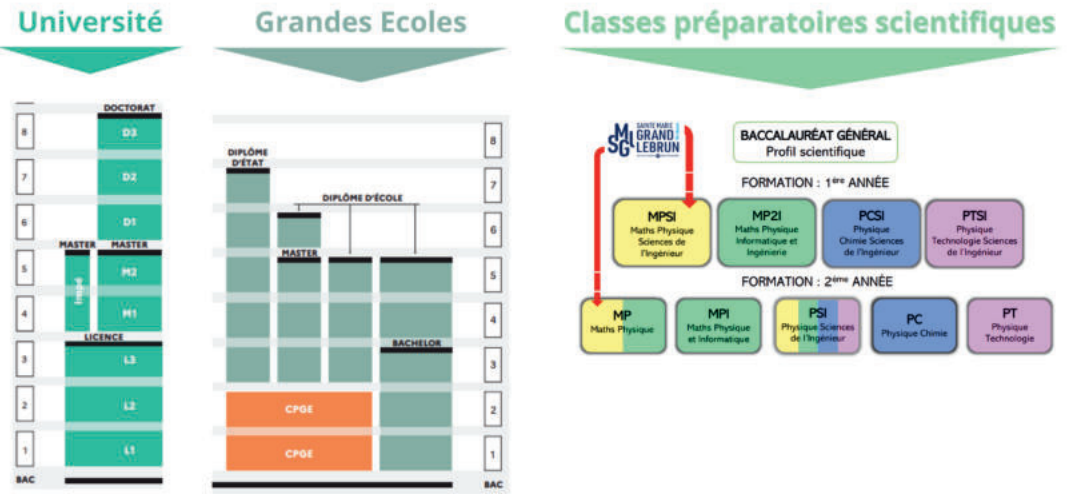

# Une longueur d'avance sur la 1ère année d'enseignement supérieur avec la prépa PESS Grand Lebrun

- Notre préparation s'adresse aux élèves de terminale qui souhaitent s'engager dans des études scientifiques sélectives.
- Elle a pour objectif de les accompagner dès le lycée en leur permettant d'anticiper les méthodes de travail, les exigences et les attentes propres à l'enseignement supérieur. Grâce à une formation adaptée, les élèves développent les compétences nécessaires pour aborder sereinement la suite de leur parcours.
- Cette prépa instaure une véritable continuité entre le secondaire et le supérieur, afin de faciliter la transition et maximiser les chances de réussite dans des études scientifiques exigeantes.

## Etudes supérieures scientifiques

Bordeaux

# PRÉPA PESS GRAND LEBRUN

Préparation aux Études Supérieures Scientifiques  
*Terminale*